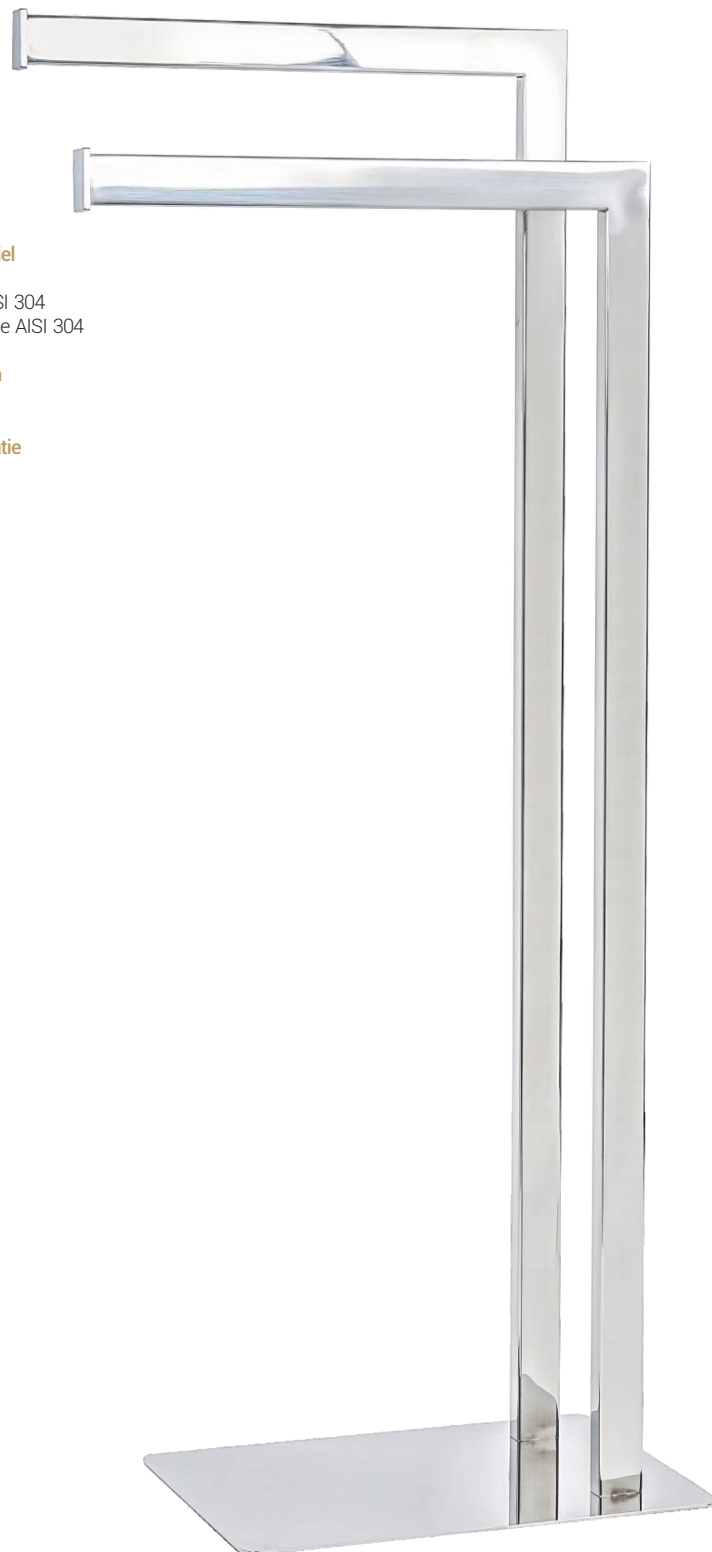

ZEUS PIANTANA PORTA ASCIUGAMANI

ZEUS TOWEL STAND - PORTE-SERVIETTES SUR PIEDS ZEUS

Materiale . Material . Matériel

Acciaio inox AISI 304

. Made of Stainless steel AISI 304

. Réalisée en acier inoxydable AISI 304

18 - 77 - 33,5 cm

MetaCode

101N64100

Ean Code

8003062859403

Units

1